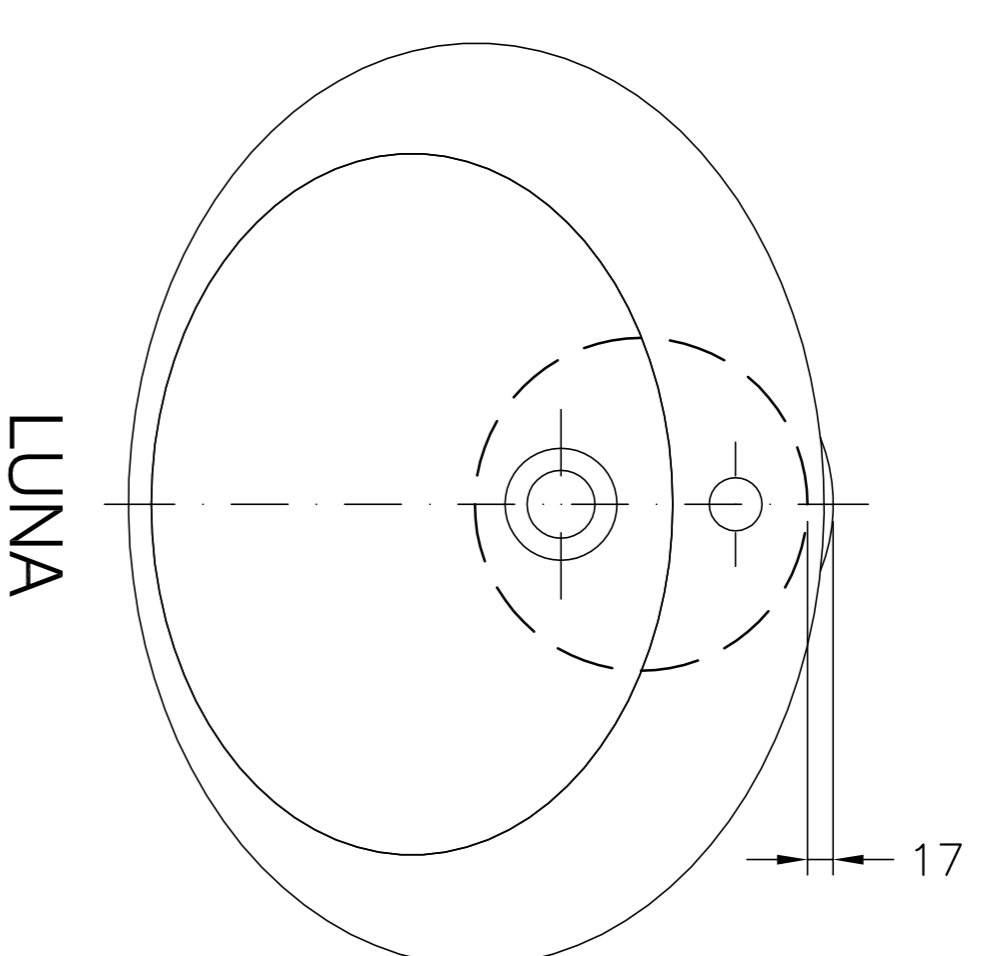

PLANTILLA
PLANO DE CORTE
GABARIT
TEMPLATE
SCHABLONE

LUNA - NET - DRAG

LUNA

NET

DRAG